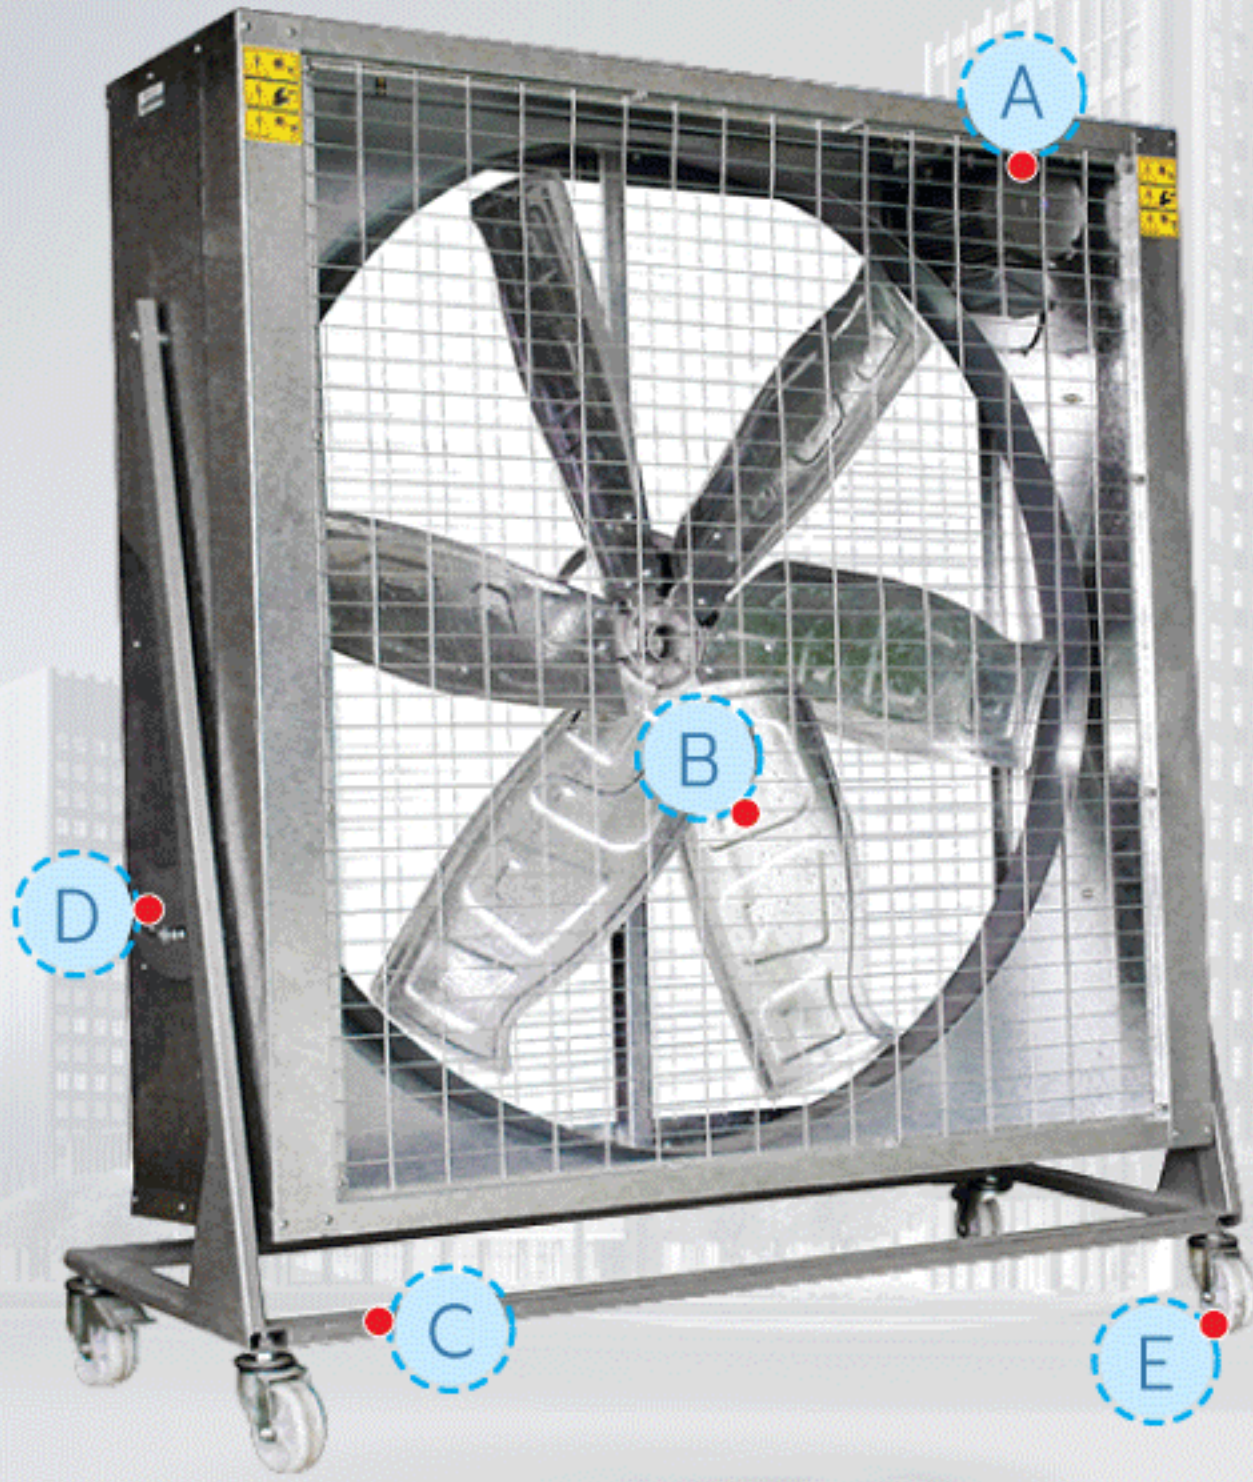

# VERTICAL FLOOR Fans

## พัดลมตั้งพื้น

### คุณสมบัติ

- A มอเตอร์ ชนิดพิเศษออกแบบเพื่อพัดลมฟาร์ม ประหยัดไฟ แรงลมสูง
- B ขนาดใบพัดที่ใหญ่ 30", 36" และ 50" สามารถเพิ่มปริมาณลมมากขึ้น ช่วยลดต้นทุนการใช้งาน
- C โครงขา ทำจากเหล็กทังชุด คุณภาพดี คงทน แข็งแรง
- D ปรับมุม ปรับมุมขึ้น ได้ถึง 15 องศา (เฉพาะรุ่นเท่านั้น)
- E ขาตั้งพัดลมแบบมีล้อเลื่อน สามารถ เคลื่อนย้ายได้สะดวก เพิ่มพื้นที่ใช้งาน

\*\*ตัวพัดลมระบายอากาศผลิตจาก Galvanize  
\*\*ใบพัด มีให้เลือกทั้ง Galvanize และ Stainless Steel