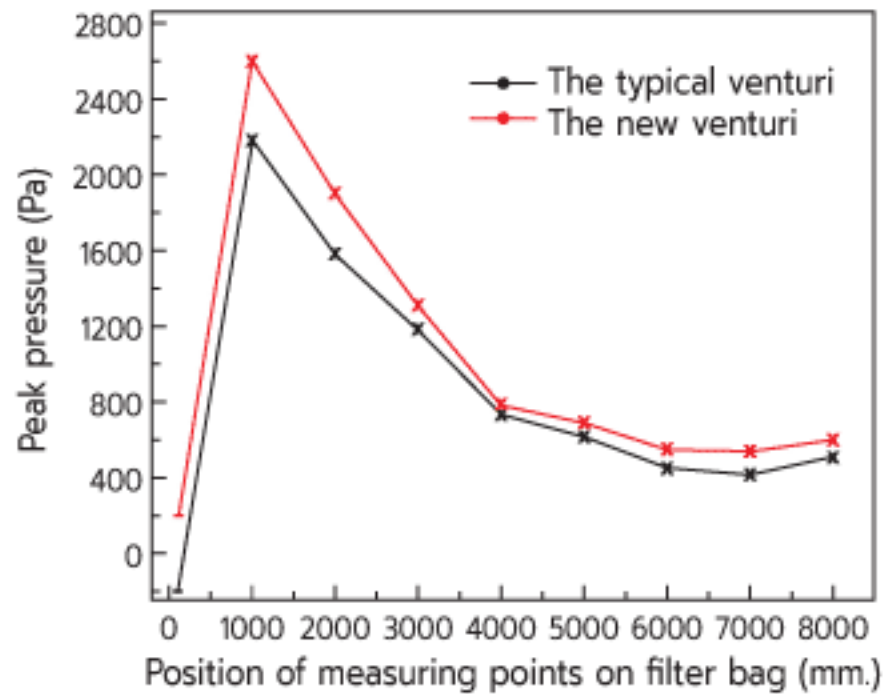

Venturi Filter Bag Cage

Material :

- Hot Dip Galvanize
- Stainless steel (204CU)
- Stainless steel (304)