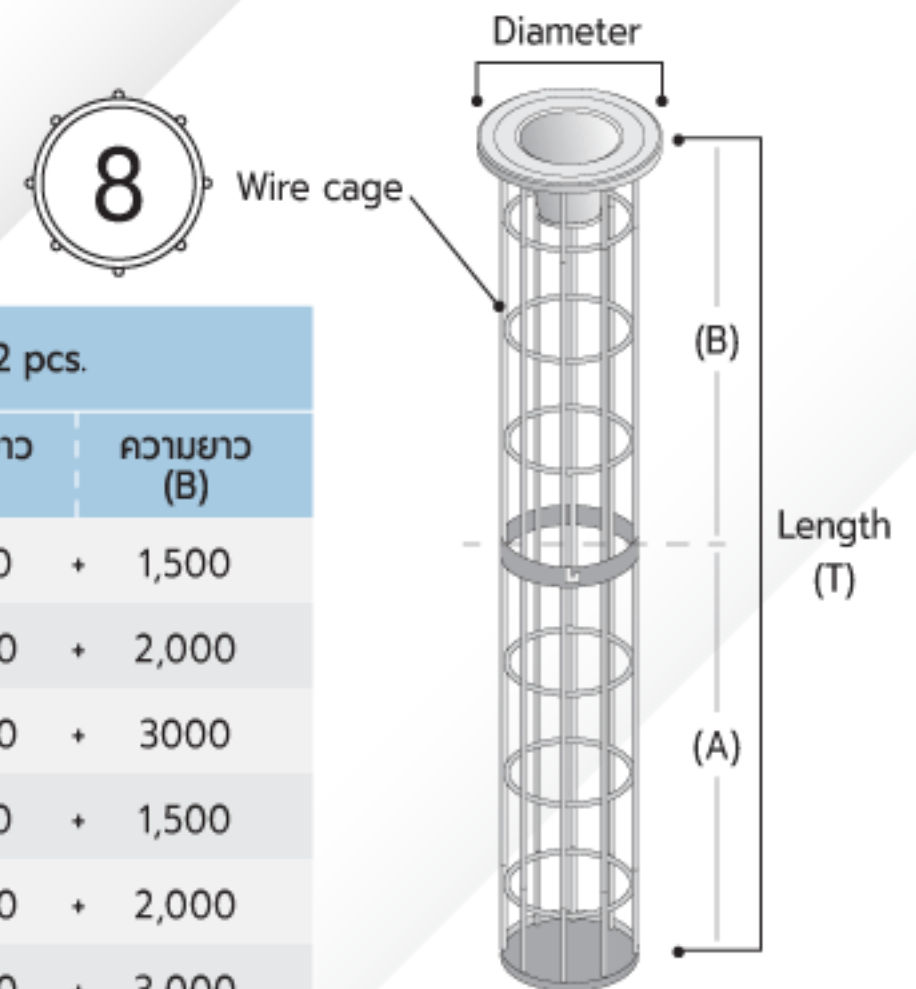

Other BRAND ▼

Unalignment
รูปแบบการกรองทั่วไป

Filter cleaning 2 - 3 m. length
กรวยรูปแบบทั่วไปสำหรับทำความสะอาดถุงกรอง
ความยาวสูงระยะ 2-3 เมตร

- The wire are rough, abrasive bags filter.
- จุดเสียดอาจเกิดการบาดของถุงผ้ากรอง
จากจุดเชื่อมที่ปลายสายลวด
- Pressure loss
- จุดเชื่อมของรอยต่อระหว่างกรวย
ส่งผลให้เกิด แรงดันตก

Specification-diameter Filter Bag Cage

● Filter Bag Cage 1 piece

| Diameter (mm.) ขนาดท่อ | Wire cage กรงเส้นลวด | | Length (mm.) ความยาว 1 ชิ้น | | | | | | |
|---------------------------|-----------------------------------|--------------------------------------|--------------------------------|-------|-------|-------|-------|-------|-------|
| | Number of wire จำนวนสายแนวตั้ง | Thickness (mm.) เส้นผ่านศูนย์กลาง | 1,000 | 1,500 | 2,000 | 2,500 | 3,000 | 4,000 | 5,000 |
| 135 | 8 (std.) | 4 | 1,000 | 1,500 | 2,000 | 2,500 | 3,000 | 4,000 | 5,000 |
| 140 | 8 (std.) | 4 | 1,000 | 1,500 | 2,000 | 2,500 | 3,000 | 4,000 | 5,000 |

● Filter Bag Cage 2 piece

Relatively easy to use.

การใช้งานที่ง่ายขึ้น ด้วยตะแกรงดุมกรงแบบประกอบ 2 ชิ้น

| Diameter (mm.) ขนาดท่อ | Wire cage กรงเส้นลวด | | Length (mm.) 2 pcs. | | |
|---------------------------|-----------------------------------|--------------------------------------|---------------------|----------------|----------------|
| | Number of wire จำนวนสายแนวตั้ง | Thickness (mm.) เส้นผ่านศูนย์กลาง | ความยาวรวม (T) | ความยาว (A) | ความยาว (B) |
| 135 | 8 (std.) | 4 | 3,000 | 1,500 | + 1,500 |
| 135 | 8 (std.) | 4 | 4,000 | 2,000 | + 2,000 |
| 135 | 8 (std.) | 4 | 5,000 | 2,000 | + 3,000 |
| 140 | 8 (std.) | 4 | 3,000 | 1,500 | + 1,500 |
| 140 | 8 (std.) | 4 | 4,000 | 2,000 | + 2,000 |
| 140 | 8 (std.) | 4 | 5,000 | 2,000 | + 3,000 |