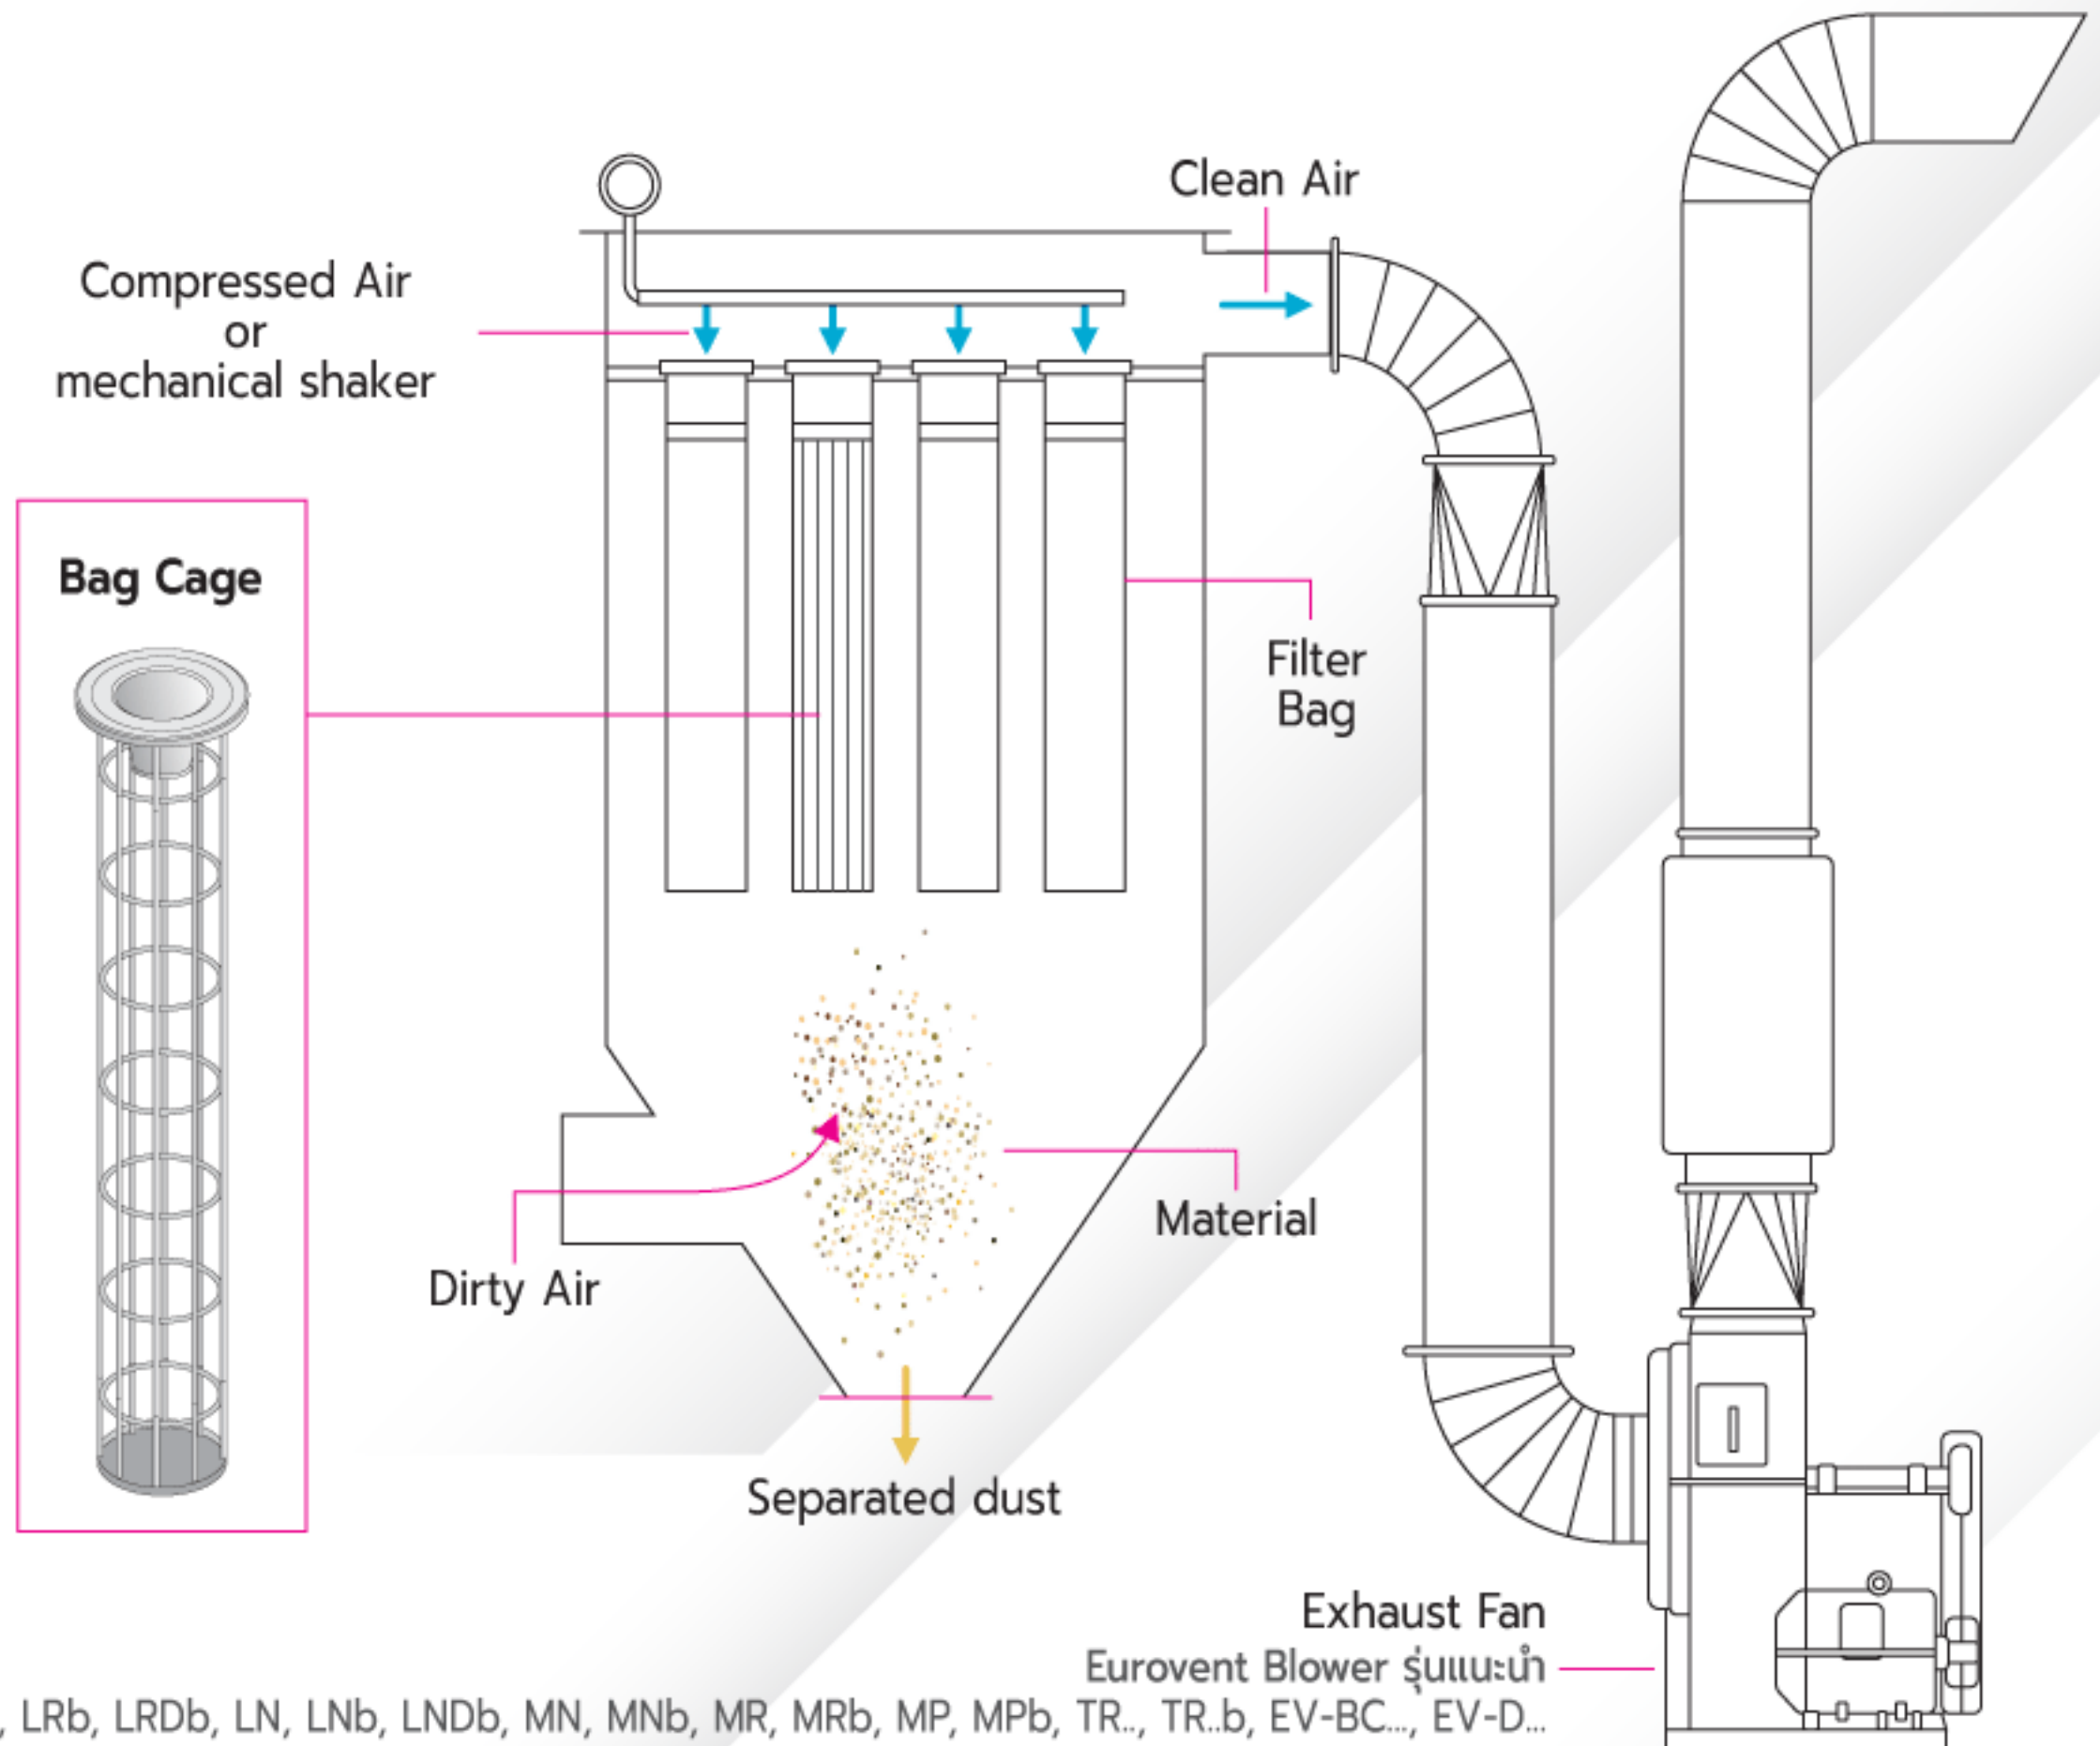

● Industrial Air Dust Filter Bag Cage

LR, LRb, LRDb, LN, LNb, LNDb, MN, MNb, MR, MRb, MP, MPb, TR., TR..b, EV-BC..., EV-D...