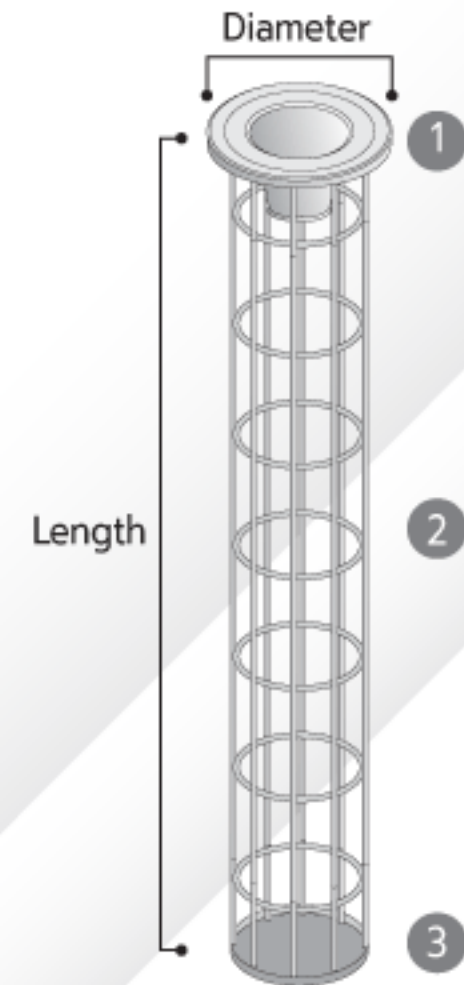

FILTER BAG CAGE

ตะแกรงถุงกรองฝุ่น

Part & Accessories

Venturi Filter Bag Cage

Material :

- Hot Dip Galvanize
- Stainless steel (204CU)
- Stainless steel (304)

Component :

- 1 Venturi
- 2 Wire Cage
- 3 Cap

Filter Bag Cage 1 piece

Advantage TN GROUP ▼

Best filter alignment
รูปแบบการกรองที่ดีที่สุด

High efficiency new Venturi tube more cleaning filter bags up to 5 m. length.
กรวยรูปแบบใหม่ที่มีประสิทธิภาพสูงสุด
ทำความสะอาดถุงกรองได้มากขึ้น
ความยาวสูงสุดระยะ 5 เมตร

- Stronger and durable
- เสริมปลอก 2 ชั้น แข็งแรง และทนทาน
- The wire more smooth, not abrasive bags filter.
- เชื่อมเก็บปลายลวดภายในปลอกด้านใน
ป้องกันการบาดถุงผ้ากรอง กรวยยาวสมูท
ทำให้แรงดันทำงานได้เต็มประสิทธิภาพ
- ขึ้นกรงลวดด้วยเครื่อง Automatic ทั้งหมด
ทำให้ได้ตะแกรงตั้งตั้ง ในเนวฉาก 100%

Other BRAND ▼

Unalignment
รูปแบบการกรองทั่วไป

Filter cleaning 2 - 3 m. length
กรวยรูปแบบทั่วไปสำหรับทำความสะอาดถุงกรอง
ความยาวสูงระยะ 2-3 เมตร

- The wire are rough, abrasive bags filter.
- จุดเสียดอาจเกิดการบาดของถุงผ้ากรอง
จากจุดเชื่อมที่ปลายสายลวด
- Pressure loss
- จุดเชื่อมของรอยต่อระหว่างกรวย
ส่งผลให้เกิด แรงดันตก