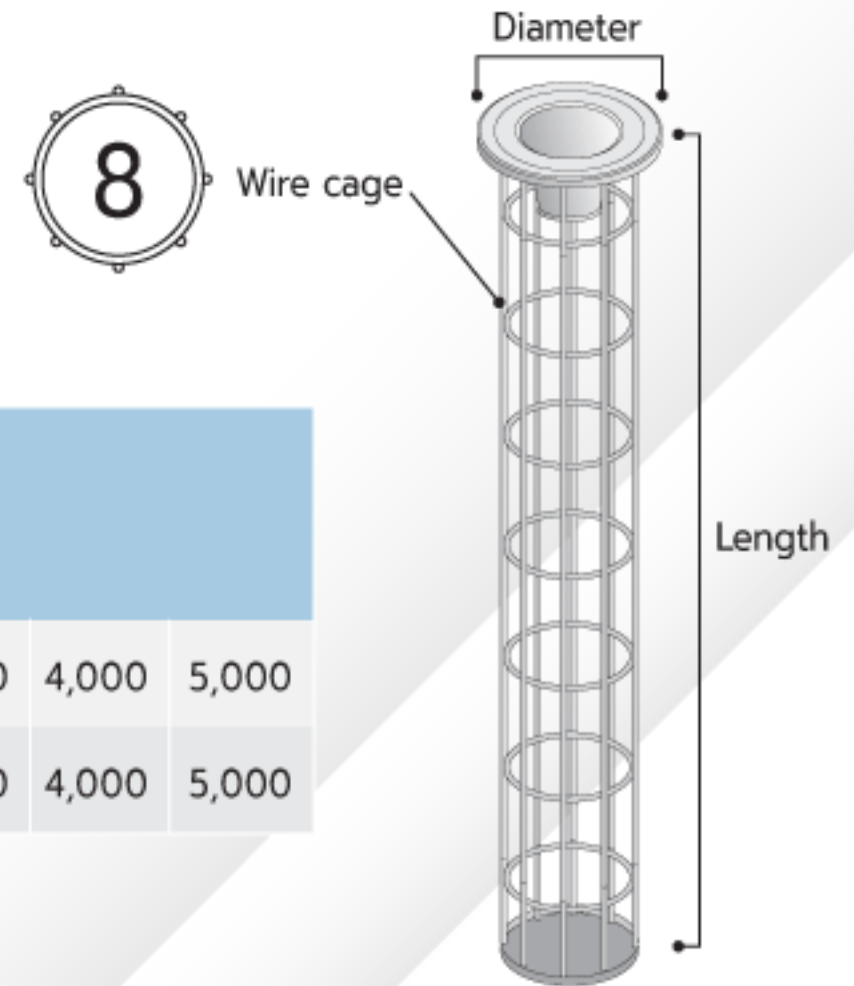

Specification-diameter Filter Bag Cage

● Filter Bag Cage 1 piece

Diameter (mm.) ขนาดท่อ	Wire cage กรงเส้นลวด		Length (mm.) ความยาว 1 ชิ้น						
	Number of wire จำนวนสายแนวตั้ง	Thickness (mm.) เส้นผ่านศูนย์กลาง	1,000	1,500	2,000	2,500	3,000	4,000	5,000
135	8 (std.)	4	1,000	1,500	2,000	2,500	3,000	4,000	5,000
140	8 (std.)	4	1,000	1,500	2,000	2,500	3,000	4,000	5,000